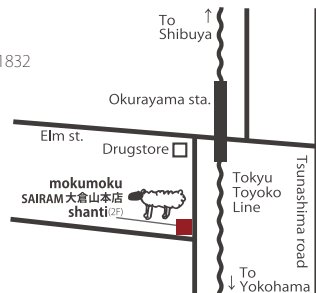

鎌倉ランチ

〒248-0021 鎌倉市坂ノ下 20-11
tel.0467-61-1833 fax.0467-61-1832